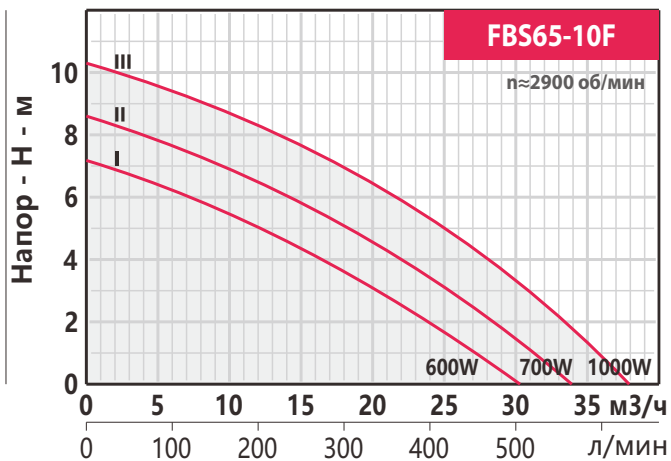

Технические характеристики

МОДЕЛЬ	DN	Мощность	Q	H	Напряжение	л/мин															
						0	50	100	150	233	283	350	400	467	533	583	633	700	750	817	
Трехфазный	мм	Вт	м ³ /ч	м	В	0	3	6	9	14	17	21	24	28	32	35	38	42	45	49	
FBS40-12F	40x40	700/450/400	14/11/8	14.3/12.4/11.2	3~380	14.3	13.6	11.8	8.7	0.5	-	-	-	-	-	-	-	-	-	-	-
FBS40-16F	40x40	1000/700/600	17/13.6/12	16/15.5/14.3	3~380	16	15.5	14.4	12.6	6	0.5	-	-	-	-	-	-	-	-	-	-
FBS50-12F	50x50	1000/700/600	24/18.5/13	13/11/10	3~380	13	-	12	10.7	8	6	2.6	0.5	-	-	-	-	-	-	-	-
FBS50-16F	50x50	1300/1000/900	28/25.7/24	16.5/15.8/14.8	3~380	16.5	-	15.7	15	13.2	11.7	9	6	0.5	-	-	-	-	-	-	-
FBS50-20F	50x50	1300/1000/900	24.3/22.2/18.5	20/17.5/16	3~380	20	-	18.6	17.3	14.2	11.5	6.2	1	-	-	-	-	-	-	-	-

Кривая производительности

Технические характеристики

МОДЕЛЬ	DN	Мощность	Q	H	Напря- жение	л/мин																
						0	50	100	150	233	283	350	400	467	533	583	633	700	750	817		
Трехфазный	мм	Вт	м ³ /ч	м	В	м ³ /ч	0	3	6	9	14	17	21	24	28	32	35	38	42	45	49	
FBS65-5F	65x65	700/450/400	31.8/28.1/25.2	6.2/5/4.4	3~380	6.2	-	-	5.2	4.4	3.9	3	2.3	1.3	0.5	-	-	-	-	-	-	-
FBS65-8F	65x65	700/450/400	35/28.1/25.2	8.1/6.5/5.4	3~380	8.1	-	-	7.3	6.5	6	5	4.2	3	1.7	0.5	-	-	-	-	-	-
FBS65-10F	65x65	1000/700/600	38/34/30	10.2/8.5/7.1	3~380	10.2	-	-	8.9	7.9	7.2	6.1	5.3	4	2.5	1.3	0.5	-	-	-	-	-
FBS65-12F	65x65	1300/1000/900	49/44/38	13.3/11/9.5	3~380	13.3	-	-	-	-	10.7	10	9.2	8.1	7	6	5	3.5	2.1	0.5	-	-
FBS80-10F	80x80	1000/700/600	35/29/27	10/8/7	3~380	10	-	-	8.6	7.7	7	6	5.3	4.2	3	2	-	-	-	-	-	-
FBS80-12F	80x80	1300/1000/900	42/36/33	12/10/9	3~380	12	-	-	-	10	9.5	8.7	8	7	6	5.2	4.3	3	-	-	-	-