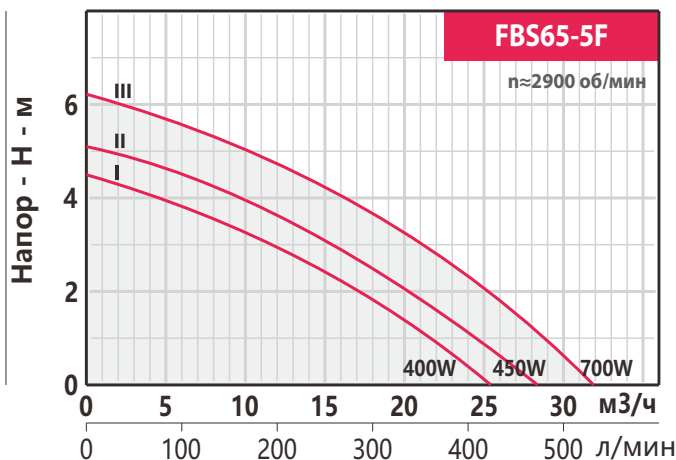

Технические характеристики

МОДЕЛЬ	DN	Мощность	Q	H	Напряжение	л/мин															
						0	50	100	150	233	283	350	400	467	533	583	633	700	750	817	
Трехфазный	мм	Вт	м ³ /ч	м	В	0	3	6	9	14	17	21	24	28	32	35	38	42	45	49	
FBS40-12F	40x40	700/450/400	14/11/8	14.3/12.4/11.2	3~380	14.3	13.6	11.8	8.7	0.5	-	-	-	-	-	-	-	-	-	-	-
FBS40-16F	40x40	1000/700/600	17/13.6/12	16/15.5/14.3	3~380	16	15.5	14.4	12.6	6	0.5	-	-	-	-	-	-	-	-	-	-
FBS50-12F	50x50	1000/700/600	24/18.5/13	13/11/10	3~380	13	-	12	10.7	8	6	2.6	0.5	-	-	-	-	-	-	-	-
FBS50-16F	50x50	1300/1000/900	28/25.7/24	16.5/15.8/14.8	3~380	16.5	-	15.7	15	13.2	11.7	9	6	0.5	-	-	-	-	-	-	-
FBS50-20F	50x50	1300/1000/900	24.3/22.2/18.5	20/17.5/16	3~380	20	-	18.6	17.3	14.2	11.5	6.2	1	-	-	-	-	-	-	-	-

Кривая производительности

Технические характеристики

МОДЕЛЬ	DN	Мощность	Q	H	Напря- жение	л/мин																
						0	50	100	150	233	283	350	400	467	533	583	633	700	750	817		
Трехфазный	мм	Вт	м ³ /ч	м	В	м ³ /ч	0	3	6	9	14	17	21	24	28	32	35	38	42	45	49	
FBS65-5F	65x65	700/450/400	31.8/28.1/25.2	6.2/5/4.4	3~380	6.2	-	-	5.2	4.4	3.9	3	2.3	1.3	0.5	-	-	-	-	-	-	-
FBS65-8F	65x65	700/450/400	35/28.1/25.2	8.1/6.5/5.4	3~380	8.1	-	-	7.3	6.5	6	5	4.2	3	1.7	0.5	-	-	-	-	-	-
FBS65-10F	65x65	1000/700/600	38/34/30	10.2/8.5/7.1	3~380	10.2	-	-	8.9	7.9	7.2	6.1	5.3	4	2.5	1.3	0.5	-	-	-	-	-
FBS65-12F	65x65	1300/1000/900	49/44/38	13.3/11/9.5	3~380	13.3	-	-	-	-	10.7	10	9.2	8.1	7	6	5	3.5	2.1	0.5	-	-
FBS80-10F	80x80	1000/700/600	35/29/27	10/8/7	3~380	10	-	-	8.6	7.7	7	6	5.3	4.2	3	2	-	-	-	-	-	-
FBS80-12F	80x80	1300/1000/900	42/36/33	12/10/9	3~380	12	-	-	-	10	9.5	8.7	8	7	6	5.2	4.3	3	-	-	-	-