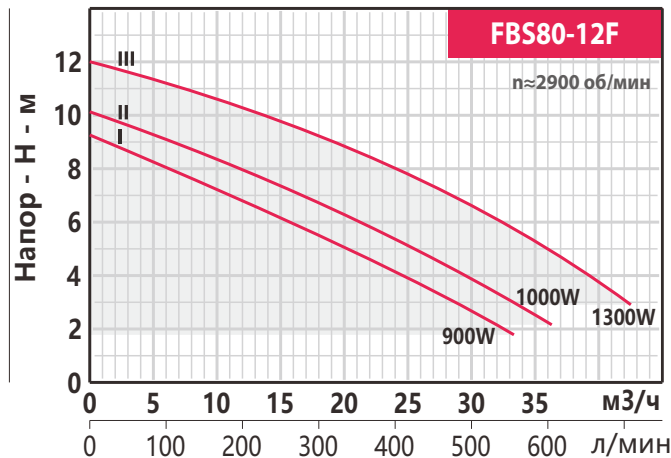

Технические характеристики

МОДЕЛЬ	DN	Мощность	Q	H	Напряжение	л/мин															
						0	50	100	150	233	283	350	400	467	533	583	633	700	750	817	
Трехфазный	мм	Вт	м ³ /ч	м	В	0	3	6	9	14	17	21	24	28	32	35	38	42	45	49	
FBS40-12F	40x40	700/450/400	14/11/8	14.3/12.4/11.2	3~380	14.3	13.6	11.8	8.7	0.5	-	-	-	-	-	-	-	-	-	-	-
FBS40-16F	40x40	1000/700/600	17/13.6/12	16/15.5/14.3	3~380	16	15.5	14.4	12.6	6	0.5	-	-	-	-	-	-	-	-	-	-
FBS50-12F	50x50	1000/700/600	24/18.5/13	13/11/10	3~380	13	-	12	10.7	8	6	2.6	0.5	-	-	-	-	-	-	-	-
FBS50-16F	50x50	1300/1000/900	28/25.7/24	16.5/15.8/14.8	3~380	16.5	-	15.7	15	13.2	11.7	9	6	0.5	-	-	-	-	-	-	-
FBS50-20F	50x50	1300/1000/900	24.3/22.2/18.5	20/17.5/16	3~380	20	-	18.6	17.3	14.2	11.5	6.2	1	-	-	-	-	-	-	-	-

Кривая производительности

Технические характеристики

МОДЕЛЬ	DN	Мощность	Q	H	Напря- жение	л/мин																
						0	50	100	150	233	283	350	400	467	533	583	633	700	750	817		
Трехфазный	мм	Вт	м ³ /ч	м	В	м ³ /ч	0	3	6	9	14	17	21	24	28	32	35	38	42	45	49	
FBS65-5F	65x65	700/450/400	31.8/28.1/25.2	6.2/5/4.4	3~380	6.2	-	-	5.2	4.4	3.9	3	2.3	1.3	0.5	-	-	-	-	-	-	-
FBS65-8F	65x65	700/450/400	35/28.1/25.2	8.1/6.5/5.4	3~380	8.1	-	-	7.3	6.5	6	5	4.2	3	1.7	0.5	-	-	-	-	-	-
FBS65-10F	65x65	1000/700/600	38/34/30	10.2/8.5/7.1	3~380	10.2	-	-	8.9	7.9	7.2	6.1	5.3	4	2.5	1.3	0.5	-	-	-	-	-
FBS65-12F	65x65	1300/1000/900	49/44/38	13.3/11/9.5	3~380	13.3	-	-	-	-	10.7	10	9.2	8.1	7	6	5	3.5	2.1	0.5	-	-
FBS80-10F	80x80	1000/700/600	35/29/27	10/8/7	3~380	10	-	-	8.6	7.7	7	6	5.3	4.2	3	2	-	-	-	-	-	-
FBS80-12F	80x80	1300/1000/900	42/36/33	12/10/9	3~380	12	-	-	-	10	9.5	8.7	8	7	6	5.2	4.3	3	-	-	-	-