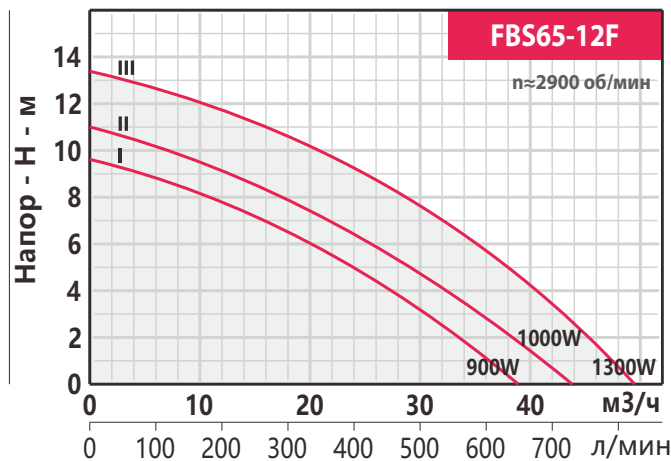

Технические характеристики

МОДЕЛЬ	DN	Мощность	Q	H	Напряжение	л/мин															
						0	50	100	150	233	283	350	400	467	533	583	633	700	750	817	
Трехфазный	мм	Вт	м ³ /ч	м	В	0	3	6	9	14	17	21	24	28	32	35	38	42	45	49	
FBS40-12F	40x40	700/450/400	14/11/8	14.3/12.4/11.2	3~380	14.3	13.6	11.8	8.7	0.5	-	-	-	-	-	-	-	-	-	-	-
FBS40-16F	40x40	1000/700/600	17/13.6/12	16/15.5/14.3	3~380	16	15.5	14.4	12.6	6	0.5	-	-	-	-	-	-	-	-	-	-
FBS50-12F	50x50	1000/700/600	24/18.5/13	13/11/10	3~380	13	-	12	10.7	8	6	2.6	0.5	-	-	-	-	-	-	-	-
FBS50-16F	50x50	1300/1000/900	28/25.7/24	16.5/15.8/14.8	3~380	16.5	-	15.7	15	13.2	11.7	9	6	0.5	-	-	-	-	-	-	-
FBS50-20F	50x50	1300/1000/900	24.3/22.2/18.5	20/17.5/16	3~380	20	-	18.6	17.3	14.2	11.5	6.2	1	-	-	-	-	-	-	-	-

Кривая производительности

Технические характеристики

МОДЕЛЬ	DN	Мощность	Q	H	Напря- жение	л/мин																
						0	50	100	150	233	283	350	400	467	533	583	633	700	750	817		
Трехфазный	мм	Вт	м ³ /ч	м	В	м ³ /ч	0	3	6	9	14	17	21	24	28	32	35	38	42	45	49	
FBS65-5F	65x65	700/450/400	31.8/28.1/25.2	6.2/5/4.4	3~380	6.2	-	-	5.2	4.4	3.9	3	2.3	1.3	0.5	-	-	-	-	-	-	-
FBS65-8F	65x65	700/450/400	35/28.1/25.2	8.1/6.5/5.4	3~380	8.1	-	-	7.3	6.5	6	5	4.2	3	1.7	0.5	-	-	-	-	-	-
FBS65-10F	65x65	1000/700/600	38/34/30	10.2/8.5/7.1	3~380	10.2	-	-	8.9	7.9	7.2	6.1	5.3	4	2.5	1.3	0.5	-	-	-	-	-
FBS65-12F	65x65	1300/1000/900	49/44/38	13.3/11/9.5	3~380	13.3	-	-	-	-	10.7	10	9.2	8.1	7	6	5	3.5	2.1	0.5	-	-
FBS80-10F	80x80	1000/700/600	35/29/27	10/8/7	3~380	10	-	-	8.6	7.7	7	6	5.3	4.2	3	2	-	-	-	-	-	-
FBS80-12F	80x80	1300/1000/900	42/36/33	12/10/9	3~380	12	-	-	-	10	9.5	8.7	8	7	6	5.2	4.3	3	-	-	-	-