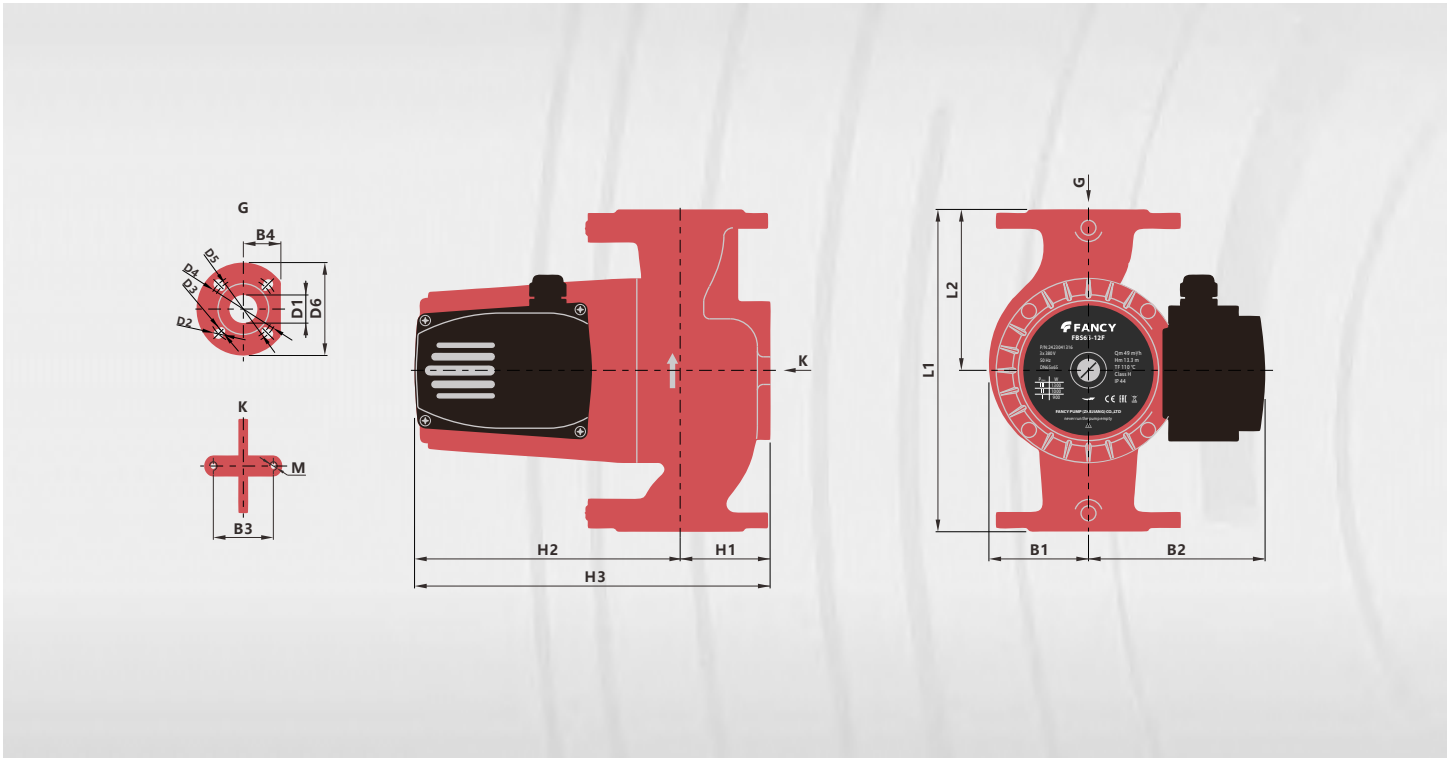

Кривая производительности

Технические характеристики

МОДЕЛЬ	DN	Мощность	Q	H	Напря- жение	л/мин																
						0	50	100	150	233	283	350	400	467	533	583	633	700	750	817		
Трехфазный	мм	Вт	м ³ /ч	м	В	м ³ /ч	0	3	6	9	14	17	21	24	28	32	35	38	42	45	49	
FBS65-5F	65x65	700/450/400	31.8/28.1/25.2	6.2/5/4.4	3~380	6.2	-	-	5.2	4.4	3.9	3	2.3	1.3	0.5	-	-	-	-	-	-	-
FBS65-8F	65x65	700/450/400	35/28.1/25.2	8.1/6.5/5.4	3~380	8.1	-	-	7.3	6.5	6	5	4.2	3	1.7	0.5	-	-	-	-	-	-
FBS65-10F	65x65	1000/700/600	38/34/30	10.2/8.5/7.1	3~380	10.2	-	-	8.9	7.9	7.2	6.1	5.3	4	2.5	1.3	0.5	-	-	-	-	-
FBS65-12F	65x65	1300/1000/900	49/44/38	13.3/11/9.5	3~380	13.3	-	-	-	-	10.7	10	9.2	8.1	7	6	5	3.5	2.1	0.5	-	-
FBS80-10F	80x80	1000/700/600	35/29/27	10/8/7	3~380	10	-	-	8.6	7.7	7	6	5.3	4.2	3	2	-	-	-	-	-	-
FBS80-12F	80x80	1300/1000/900	42/36/33	12/10/9	3~380	12	-	-	-	10	9.5	8.7	8	7	6	5.2	4.3	3	-	-	-	-

Размер и вес

МОДЕЛЬ	Размер (мм)																	Вес
	DN	H1	H2	H3	L1	L2	B1	B2	B3	B4	D1	D2	D3	D4	D5	D6	M	Kr
FBS40-12F	40x40	65	232	297	250	115	80	154	80	62.5	40	17.5	13.5	110	100	150	10	15.3
FBS40-16F	40x40	65	232	297	250	115	80	154	80	62.5	40	17.5	13.5	110	100	150	10	16.9
FBS50-12F	50x50	72	232	304	280	140	88	154	90	75	50	17.5	13.5	125	110	165	10	17.5
FBS50-16F	50x50	72	257	329	280	140	88	154	90	75	50	17.5	13.5	125	110	165	10	19.6
FBS50-20F	50x50	72	257	329	280	140	88	154	90	75	50	17.5	13.5	125	110	165	10	19.8
FBS65-5F	65x65	78	232	310	280	140	88	154	90	76	65	17.5	13.5	145	130	180	10	18
FBS65-8F	65x65	78	232	310	280	140	88	154	90	76	65	17.5	13.5	145	130	180	10	18.2
FBS65-10F	65x65	78	232	310	280	150	93	154	90	76	65	17.5	13.5	145	130	185	10	19.7
FBS65-12F	65x65	78	257	335	280	150	93	154	90	76	65	17.5	13.5	145	130	185	10	21.5
FBS80-10F	80x80	88	232	320	360	150	93	154	90	76	80	17.5	13.5	150	140	200	10	25
FBS80-12F	80x80	88	257	345	360	150	93	154	90	76	80	17.5	13.5	150	140	200	10	27