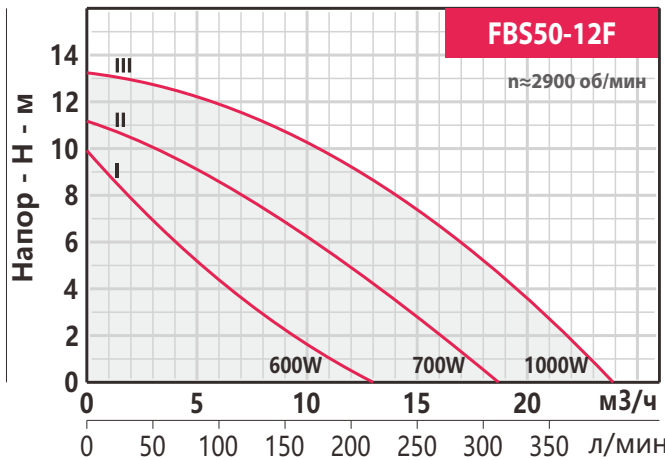

Технические характеристики

МОДЕЛЬ	DN	Мощность	Q	H	Напряжение	л/мин															
						0	50	100	150	233	283	350	400	467	533	583	633	700	750	817	
Трехфазный	мм	Вт	м ³ /ч	м	В	0	3	6	9	14	17	21	24	28	32	35	38	42	45	49	
FBS40-12F	40x40	700/450/400	14/11/8	14.3/12.4/11.2	3~380	14.3	13.6	11.8	8.7	0.5	-	-	-	-	-	-	-	-	-	-	-
FBS40-16F	40x40	1000/700/600	17/13.6/12	16/15.5/14.3	3~380	16	15.5	14.4	12.6	6	0.5	-	-	-	-	-	-	-	-	-	-
FBS50-12F	50x50	1000/700/600	24/18.5/13	13/11/10	3~380	13	-	12	10.7	8	6	2.6	0.5	-	-	-	-	-	-	-	-
FBS50-16F	50x50	1300/1000/900	28/25.7/24	16.5/15.8/14.8	3~380	16.5	-	15.7	15	13.2	11.7	9	6	0.5	-	-	-	-	-	-	-
FBS50-20F	50x50	1300/1000/900	24.3/22.2/18.5	20/17.5/16	3~380	20	-	18.6	17.3	14.2	11.5	6.2	1	-	-	-	-	-	-	-	-

Кривая производительности

Технические характеристики

МОДЕЛЬ	DN	Мощность	Q	H	Напря- жение	л/мин																
						0	50	100	150	233	283	350	400	467	533	583	633	700	750	817		
Трехфазный	мм	Вт	м ³ /ч	м	В	м ³ /ч	0	3	6	9	14	17	21	24	28	32	35	38	42	45	49	
FBS65-5F	65x65	700/450/400	31.8/28.1/25.2	6.2/5/4.4	3~380	6.2	-	-	5.2	4.4	3.9	3	2.3	1.3	0.5	-	-	-	-	-	-	-
FBS65-8F	65x65	700/450/400	35/28.1/25.2	8.1/6.5/5.4	3~380	8.1	-	-	7.3	6.5	6	5	4.2	3	1.7	0.5	-	-	-	-	-	-
FBS65-10F	65x65	1000/700/600	38/34/30	10.2/8.5/7.1	3~380	10.2	-	-	8.9	7.9	7.2	6.1	5.3	4	2.5	1.3	0.5	-	-	-	-	-
FBS65-12F	65x65	1300/1000/900	49/44/38	13.3/11/9.5	3~380	13.3	-	-	-	-	10.7	10	9.2	8.1	7	6	5	3.5	2.1	0.5	-	-
FBS80-10F	80x80	1000/700/600	35/29/27	10/8/7	3~380	10	-	-	8.6	7.7	7	6	5.3	4.2	3	2	-	-	-	-	-	-
FBS80-12F	80x80	1300/1000/900	42/36/33	12/10/9	3~380	12	-	-	-	10	9.5	8.7	8	7	6	5.2	4.3	3	-	-	-	-