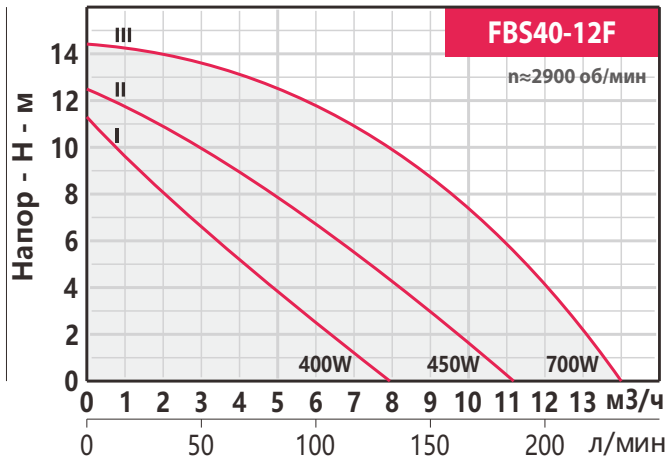

Технические характеристики

МОДЕЛЬ	DN	Мощность	Q	H	Напряжение	л/мин															
						0	50	100	150	233	283	350	400	467	533	583	633	700	750	817	
Трехфазный	мм	Вт	м ³ /ч	м	В	0	3	6	9	14	17	21	24	28	32	35	38	42	45	49	
FBS40-12F	40x40	700/450/400	14/11/8	14.3/12.4/11.2	3~380	14.3	13.6	11.8	8.7	0.5	-	-	-	-	-	-	-	-	-	-	-
FBS40-16F	40x40	1000/700/600	17/13.6/12	16/15.5/14.3	3~380	16	15.5	14.4	12.6	6	0.5	-	-	-	-	-	-	-	-	-	-
FBS50-12F	50x50	1000/700/600	24/18.5/13	13/11/10	3~380	13	-	12	10.7	8	6	2.6	0.5	-	-	-	-	-	-	-	-
FBS50-16F	50x50	1300/1000/900	28/25.7/24	16.5/15.8/14.8	3~380	16.5	-	15.7	15	13.2	11.7	9	6	0.5	-	-	-	-	-	-	-
FBS50-20F	50x50	1300/1000/900	24.3/22.2/18.5	20/17.5/16	3~380	20	-	18.6	17.3	14.2	11.5	6.2	1	-	-	-	-	-	-	-	-

Кривая производительности

Технические характеристики

МОДЕЛЬ	DN	Мощность	Q	H	Напря- жение	л/мин																
						0	50	100	150	233	283	350	400	467	533	583	633	700	750	817		
Трехфазный	мм	Вт	м ³ /ч	м	В	м ³ /ч	0	3	6	9	14	17	21	24	28	32	35	38	42	45	49	
FBS65-5F	65x65	700/450/400	31.8/28.1/25.2	6.2/5/4.4	3~380	6.2	-	-	5.2	4.4	3.9	3	2.3	1.3	0.5	-	-	-	-	-	-	-
FBS65-8F	65x65	700/450/400	35/28.1/25.2	8.1/6.5/5.4	3~380	8.1	-	-	7.3	6.5	6	5	4.2	3	1.7	0.5	-	-	-	-	-	-
FBS65-10F	65x65	1000/700/600	38/34/30	10.2/8.5/7.1	3~380	10.2	-	-	8.9	7.9	7.2	6.1	5.3	4	2.5	1.3	0.5	-	-	-	-	-
FBS65-12F	65x65	1300/1000/900	49/44/38	13.3/11/9.5	3~380	13.3	-	-	-	-	10.7	10	9.2	8.1	7	6	5	3.5	2.1	0.5	-	-
FBS80-10F	80x80	1000/700/600	35/29/27	10/8/7	3~380	10	-	-	8.6	7.7	7	6	5.3	4.2	3	2	-	-	-	-	-	-
FBS80-12F	80x80	1300/1000/900	42/36/33	12/10/9	3~380	12	-	-	-	10	9.5	8.7	8	7	6	5.2	4.3	3	-	-	-	-