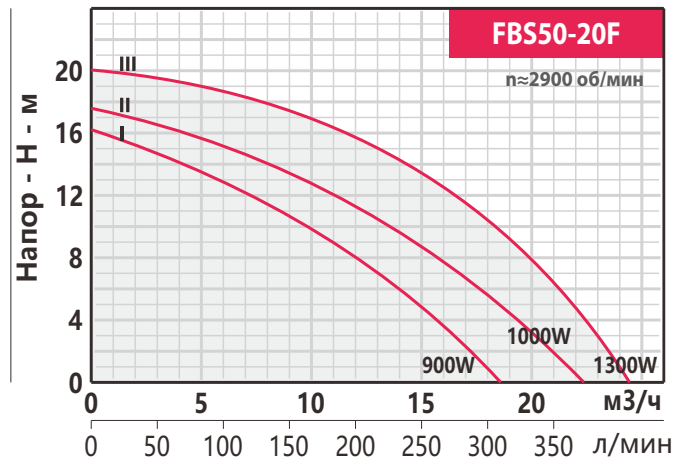

Технические характеристики

МОДЕЛЬ	DN	Мощность	Q	H	Напряжение	л/мин															
						0	50	100	150	233	283	350	400	467	533	583	633	700	750	817	
Трехфазный	мм	Вт	м ³ /ч	м	В	0	3	6	9	14	17	21	24	28	32	35	38	42	45	49	
FBS40-12F	40x40	700/450/400	14/11/8	14.3/12.4/11.2	3~380	14.3	13.6	11.8	8.7	0.5	-	-	-	-	-	-	-	-	-	-	-
FBS40-16F	40x40	1000/700/600	17/13.6/12	16/15.5/14.3	3~380	16	15.5	14.4	12.6	6	0.5	-	-	-	-	-	-	-	-	-	-
FBS50-12F	50x50	1000/700/600	24/18.5/13	13/11/10	3~380	13	-	12	10.7	8	6	2.6	0.5	-	-	-	-	-	-	-	-
FBS50-16F	50x50	1300/1000/900	28/25.7/24	16.5/15.8/14.8	3~380	16.5	-	15.7	15	13.2	11.7	9	6	0.5	-	-	-	-	-	-	-
FBS50-20F	50x50	1300/1000/900	24.3/22.2/18.5	20/17.5/16	3~380	20	-	18.6	17.3	14.2	11.5	6.2	1	-	-	-	-	-	-	-	-

Кривая производительности

Технические характеристики

МОДЕЛЬ	DN	Мощность	Q	H	Напря- жение	л/мин																
						0	50	100	150	233	283	350	400	467	533	583	633	700	750	817		
Трехфазный	мм	Вт	м ³ /ч	м	В	м ³ /ч	0	3	6	9	14	17	21	24	28	32	35	38	42	45	49	
FBS65-5F	65x65	700/450/400	31.8/28.1/25.2	6.2/5/4.4	3~380	6.2	-	-	5.2	4.4	3.9	3	2.3	1.3	0.5	-	-	-	-	-	-	-
FBS65-8F	65x65	700/450/400	35/28.1/25.2	8.1/6.5/5.4	3~380	8.1	-	-	7.3	6.5	6	5	4.2	3	1.7	0.5	-	-	-	-	-	-
FBS65-10F	65x65	1000/700/600	38/34/30	10.2/8.5/7.1	3~380	10.2	-	-	8.9	7.9	7.2	6.1	5.3	4	2.5	1.3	0.5	-	-	-	-	-
FBS65-12F	65x65	1300/1000/900	49/44/38	13.3/11/9.5	3~380	13.3	-	-	-	-	10.7	10	9.2	8.1	7	6	5	3.5	2.1	0.5	-	-
FBS80-10F	80x80	1000/700/600	35/29/27	10/8/7	3~380	10	-	-	8.6	7.7	7	6	5.3	4.2	3	2	-	-	-	-	-	-
FBS80-12F	80x80	1300/1000/900	42/36/33	12/10/9	3~380	12	-	-	-	10	9.5	8.7	8	7	6	5.2	4.3	3	-	-	-	-