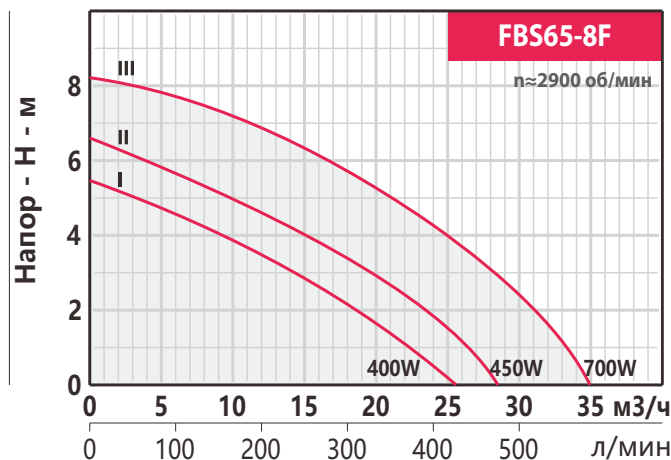

Технические характеристики

МОДЕЛЬ	DN	Мощность	Q	H	Напряжение	л/мин															
						0	50	100	150	233	283	350	400	467	533	583	633	700	750	817	
Трехфазный	мм	Вт	м ³ /ч	м	В	0	3	6	9	14	17	21	24	28	32	35	38	42	45	49	
FBS40-12F	40x40	700/450/400	14/11/8	14.3/12.4/11.2	3~380	14.3	13.6	11.8	8.7	0.5	-	-	-	-	-	-	-	-	-	-	-
FBS40-16F	40x40	1000/700/600	17/13.6/12	16/15.5/14.3	3~380	16	15.5	14.4	12.6	6	0.5	-	-	-	-	-	-	-	-	-	-
FBS50-12F	50x50	1000/700/600	24/18.5/13	13/11/10	3~380	13	-	12	10.7	8	6	2.6	0.5	-	-	-	-	-	-	-	-
FBS50-16F	50x50	1300/1000/900	28/25.7/24	16.5/15.8/14.8	3~380	16.5	-	15.7	15	13.2	11.7	9	6	0.5	-	-	-	-	-	-	-
FBS50-20F	50x50	1300/1000/900	24.3/22.2/18.5	20/17.5/16	3~380	20	-	18.6	17.3	14.2	11.5	6.2	1	-	-	-	-	-	-	-	-

Кривая производительности

Технические характеристики

МОДЕЛЬ	DN	Мощность	Q	H	Напря- жение	л/мин																
						0	50	100	150	233	283	350	400	467	533	583	633	700	750	817		
Трехфазный	мм	Вт	м ³ /ч	м	В	м ³ /ч	0	3	6	9	14	17	21	24	28	32	35	38	42	45	49	
FBS65-5F	65x65	700/450/400	31.8/28.1/25.2	6.2/5/4.4	3~380	6.2	-	-	5.2	4.4	3.9	3	2.3	1.3	0.5	-	-	-	-	-	-	-
FBS65-8F	65x65	700/450/400	35/28.1/25.2	8.1/6.5/5.4	3~380	8.1	-	-	7.3	6.5	6	5	4.2	3	1.7	0.5	-	-	-	-	-	-
FBS65-10F	65x65	1000/700/600	38/34/30	10.2/8.5/7.1	3~380	10.2	-	-	8.9	7.9	7.2	6.1	5.3	4	2.5	1.3	0.5	-	-	-	-	-
FBS65-12F	65x65	1300/1000/900	49/44/38	13.3/11/9.5	3~380	13.3	-	-	-	-	10.7	10	9.2	8.1	7	6	5	3.5	2.1	0.5	-	-
FBS80-10F	80x80	1000/700/600	35/29/27	10/8/7	3~380	10	-	-	8.6	7.7	7	6	5.3	4.2	3	2	-	-	-	-	-	-
FBS80-12F	80x80	1300/1000/900	42/36/33	12/10/9	3~380	12	-	-	-	10	9.5	8.7	8	7	6	5.2	4.3	3	-	-	-	-