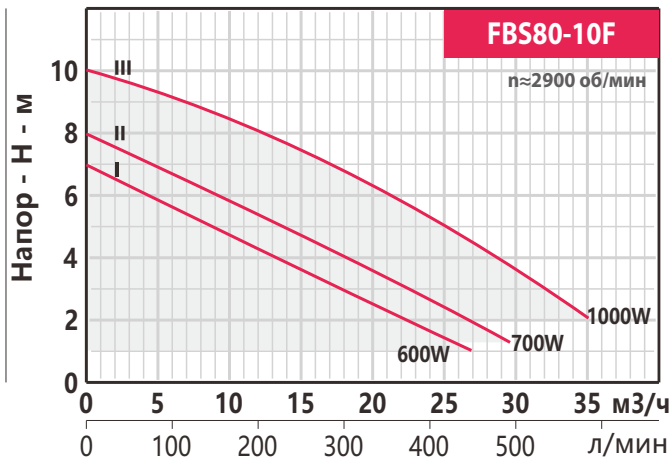

Технические характеристики

МОДЕЛЬ	DN	Мощность	Q	H	Напряжение	л/мин															
						0	50	100	150	233	283	350	400	467	533	583	633	700	750	817	
Трехфазный	мм	Вт	м ³ /ч	м	В	0	3	6	9	14	17	21	24	28	32	35	38	42	45	49	
FBS40-12F	40x40	700/450/400	14/11/8	14.3/12.4/11.2	3~380	14.3	13.6	11.8	8.7	0.5	-	-	-	-	-	-	-	-	-	-	-
FBS40-16F	40x40	1000/700/600	17/13.6/12	16/15.5/14.3	3~380	16	15.5	14.4	12.6	6	0.5	-	-	-	-	-	-	-	-	-	-
FBS50-12F	50x50	1000/700/600	24/18.5/13	13/11/10	3~380	13	-	12	10.7	8	6	2.6	0.5	-	-	-	-	-	-	-	-
FBS50-16F	50x50	1300/1000/900	28/25.7/24	16.5/15.8/14.8	3~380	16.5	-	15.7	15	13.2	11.7	9	6	0.5	-	-	-	-	-	-	-
FBS50-20F	50x50	1300/1000/900	24.3/22.2/18.5	20/17.5/16	3~380	20	-	18.6	17.3	14.2	11.5	6.2	1	-	-	-	-	-	-	-	-

Кривая производительности

Технические характеристики

МОДЕЛЬ	DN	Мощность	Q	H	Напря- жение	л/мин																
						0	50	100	150	233	283	350	400	467	533	583	633	700	750	817		
Трехфазный	мм	Вт	м ³ /ч	м	В	м ³ /ч	0	3	6	9	14	17	21	24	28	32	35	38	42	45	49	
FBS65-5F	65x65	700/450/400	31.8/28.1/25.2	6.2/5/4.4	3~380	6.2	-	-	5.2	4.4	3.9	3	2.3	1.3	0.5	-	-	-	-	-	-	-
FBS65-8F	65x65	700/450/400	35/28.1/25.2	8.1/6.5/5.4	3~380	8.1	-	-	7.3	6.5	6	5	4.2	3	1.7	0.5	-	-	-	-	-	-
FBS65-10F	65x65	1000/700/600	38/34/30	10.2/8.5/7.1	3~380	10.2	-	-	8.9	7.9	7.2	6.1	5.3	4	2.5	1.3	0.5	-	-	-	-	-
FBS65-12F	65x65	1300/1000/900	49/44/38	13.3/11/9.5	3~380	13.3	-	-	-	-	10.7	10	9.2	8.1	7	6	5	3.5	2.1	0.5	-	-
FBS80-10F	80x80	1000/700/600	35/29/27	10/8/7	3~380	10	-	-	8.6	7.7	7	6	5.3	4.2	3	2	-	-	-	-	-	-
FBS80-12F	80x80	1300/1000/900	42/36/33	12/10/9	3~380	12	-	-	-	10	9.5	8.7	8	7	6	5.2	4.3	3	-	-	-	-