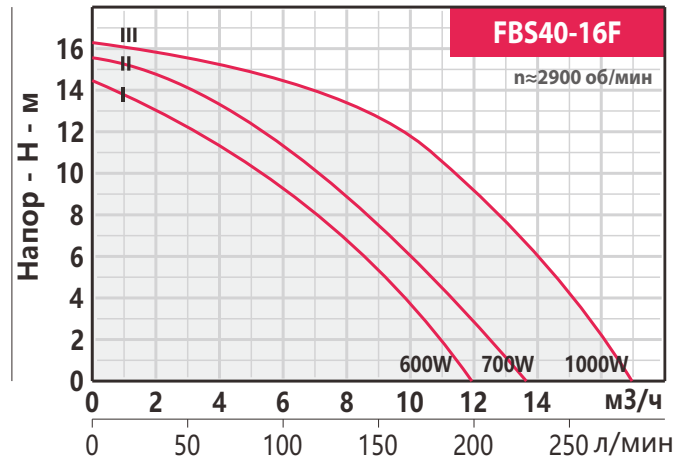

Технические характеристики

МОДЕЛЬ	DN	Мощность	Q	H	Напряжение	л/мин															
						0	50	100	150	233	283	350	400	467	533	583	633	700	750	817	
Трехфазный	мм	Вт	м ³ /ч	м	В	0	3	6	9	14	17	21	24	28	32	35	38	42	45	49	
FBS40-12F	40x40	700/450/400	14/11/8	14.3/12.4/11.2	3~380	14.3	13.6	11.8	8.7	0.5	-	-	-	-	-	-	-	-	-	-	-
FBS40-16F	40x40	1000/700/600	17/13.6/12	16/15.5/14.3	3~380	16	15.5	14.4	12.6	6	0.5	-	-	-	-	-	-	-	-	-	-
FBS50-12F	50x50	1000/700/600	24/18.5/13	13/11/10	3~380	13	-	12	10.7	8	6	2.6	0.5	-	-	-	-	-	-	-	-
FBS50-16F	50x50	1300/1000/900	28/25.7/24	16.5/15.8/14.8	3~380	16.5	-	15.7	15	13.2	11.7	9	6	0.5	-	-	-	-	-	-	-
FBS50-20F	50x50	1300/1000/900	24.3/22.2/18.5	20/17.5/16	3~380	20	-	18.6	17.3	14.2	11.5	6.2	1	-	-	-	-	-	-	-	-

Кривая производительности

Технические характеристики

МОДЕЛЬ	DN	Мощность	Q	H	Напря- жение	л/мин																
						0	50	100	150	233	283	350	400	467	533	583	633	700	750	817		
Трехфазный	мм	Вт	м ³ /ч	м	В	м ³ /ч	0	3	6	9	14	17	21	24	28	32	35	38	42	45	49	
FBS65-5F	65x65	700/450/400	31.8/28.1/25.2	6.2/5/4.4	3~380	6.2	-	-	5.2	4.4	3.9	3	2.3	1.3	0.5	-	-	-	-	-	-	-
FBS65-8F	65x65	700/450/400	35/28.1/25.2	8.1/6.5/5.4	3~380	8.1	-	-	7.3	6.5	6	5	4.2	3	1.7	0.5	-	-	-	-	-	-
FBS65-10F	65x65	1000/700/600	38/34/30	10.2/8.5/7.1	3~380	10.2	-	-	8.9	7.9	7.2	6.1	5.3	4	2.5	1.3	0.5	-	-	-	-	-
FBS65-12F	65x65	1300/1000/900	49/44/38	13.3/11/9.5	3~380	13.3	-	-	-	-	10.7	10	9.2	8.1	7	6	5	3.5	2.1	0.5	-	-
FBS80-10F	80x80	1000/700/600	35/29/27	10/8/7	3~380	10	-	-	8.6	7.7	7	6	5.3	4.2	3	2	-	-	-	-	-	-
FBS80-12F	80x80	1300/1000/900	42/36/33	12/10/9	3~380	12	-	-	-	10	9.5	8.7	8	7	6	5.2	4.3	3	-	-	-	-