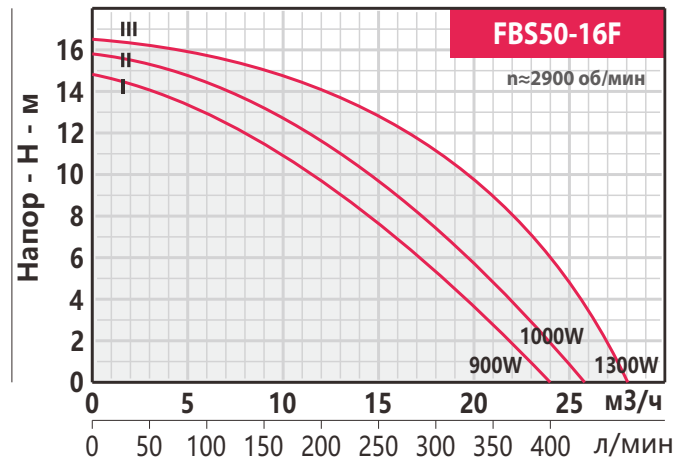

Технические характеристики

МОДЕЛЬ	DN	Мощность	Q	H	Напряжение	л/мин															
						0	50	100	150	233	283	350	400	467	533	583	633	700	750	817	
Трехфазный	мм	Вт	м ³ /ч	м	В	0	3	6	9	14	17	21	24	28	32	35	38	42	45	49	
FBS40-12F	40x40	700/450/400	14/11/8	14.3/12.4/11.2	3~380	14.3	13.6	11.8	8.7	0.5	-	-	-	-	-	-	-	-	-	-	-
FBS40-16F	40x40	1000/700/600	17/13.6/12	16/15.5/14.3	3~380	16	15.5	14.4	12.6	6	0.5	-	-	-	-	-	-	-	-	-	-
FBS50-12F	50x50	1000/700/600	24/18.5/13	13/11/10	3~380	13	-	12	10.7	8	6	2.6	0.5	-	-	-	-	-	-	-	-
FBS50-16F	50x50	1300/1000/900	28/25.7/24	16.5/15.8/14.8	3~380	16.5	-	15.7	15	13.2	11.7	9	6	0.5	-	-	-	-	-	-	-
FBS50-20F	50x50	1300/1000/900	24.3/22.2/18.5	20/17.5/16	3~380	20	-	18.6	17.3	14.2	11.5	6.2	1	-	-	-	-	-	-	-	-

Кривая производительности

Технические характеристики

МОДЕЛЬ	DN	Мощность	Q	H	Напря- жение	л/мин																
						0	50	100	150	233	283	350	400	467	533	583	633	700	750	817		
Трехфазный	мм	Вт	м ³ /ч	м	В	м ³ /ч	0	3	6	9	14	17	21	24	28	32	35	38	42	45	49	
FBS65-5F	65x65	700/450/400	31.8/28.1/25.2	6.2/5/4.4	3~380	6.2	-	-	5.2	4.4	3.9	3	2.3	1.3	0.5	-	-	-	-	-	-	-
FBS65-8F	65x65	700/450/400	35/28.1/25.2	8.1/6.5/5.4	3~380	8.1	-	-	7.3	6.5	6	5	4.2	3	1.7	0.5	-	-	-	-	-	-
FBS65-10F	65x65	1000/700/600	38/34/30	10.2/8.5/7.1	3~380	10.2	-	-	8.9	7.9	7.2	6.1	5.3	4	2.5	1.3	0.5	-	-	-	-	-
FBS65-12F	65x65	1300/1000/900	49/44/38	13.3/11/9.5	3~380	13.3	-	-	-	-	10.7	10	9.2	8.1	7	6	5	3.5	2.1	0.5	-	-
FBS80-10F	80x80	1000/700/600	35/29/27	10/8/7	3~380	10	-	-	8.6	7.7	7	6	5.3	4.2	3	2	-	-	-	-	-	-
FBS80-12F	80x80	1300/1000/900	42/36/33	12/10/9	3~380	12	-	-	-	10	9.5	8.7	8	7	6	5.2	4.3	3	-	-	-	-